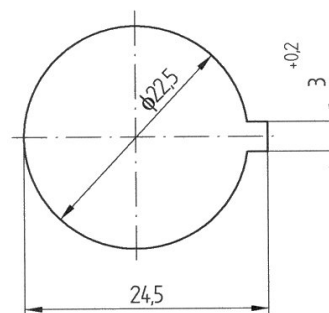

Tvar klíče

MONTÁŽNÍ OTVOR

Kat.č.	Jazýček	Kat.č.	H	L
01.105	01.060		24	49
01.106	01.061		24	35
01.107	01.062		30	34
01.108	01.063		17	48

Vyobrazení jazýčků - str. 3-16

Materiál :

Tělo : slitina ZnAl, zinkováno