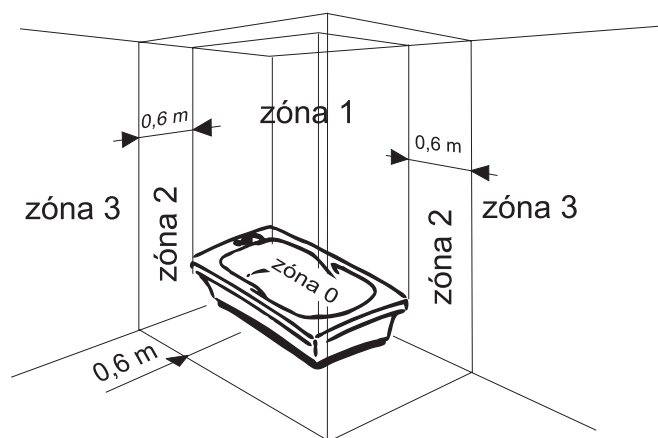

Návod k použití

Zásuvkový termostat TZ33

CE

CZ
verze 1.2

Regulus[®]

Použití a funkce termostatu

- Je vhodný ke spínání jednofázového elektrického topného zařízení s max. spínanou zátěží 16 A.
- Termostat zapíná a vypíná topné zařízení podle požadované a aktuální teploty v místnosti (vytápění na zvolenou teplotu v rozsahu 5 až 35 °C).
- Snadné nastavení pomocí otočného ovladače.
- LCD displej zobrazuje okolní teplotu.
- Signalizace sepnutí je indikována symbolem blikajícího teploměru na displeji a rozsvícením zelené LED.

Umístění termostatu

V případě použití zásuvkového termostatu TZ33 v koupelnách nebo v místnostech s umývacími prostory, je možné jej umístit pouze do pevné zásuvky s proudovým chráničem se jmenovitým vybavovacím residuálním proudem nepřesahujícím 30 mA, která je umístěna v zóně 3 dle ČSN 33 2000-7-701 (viz obr.).